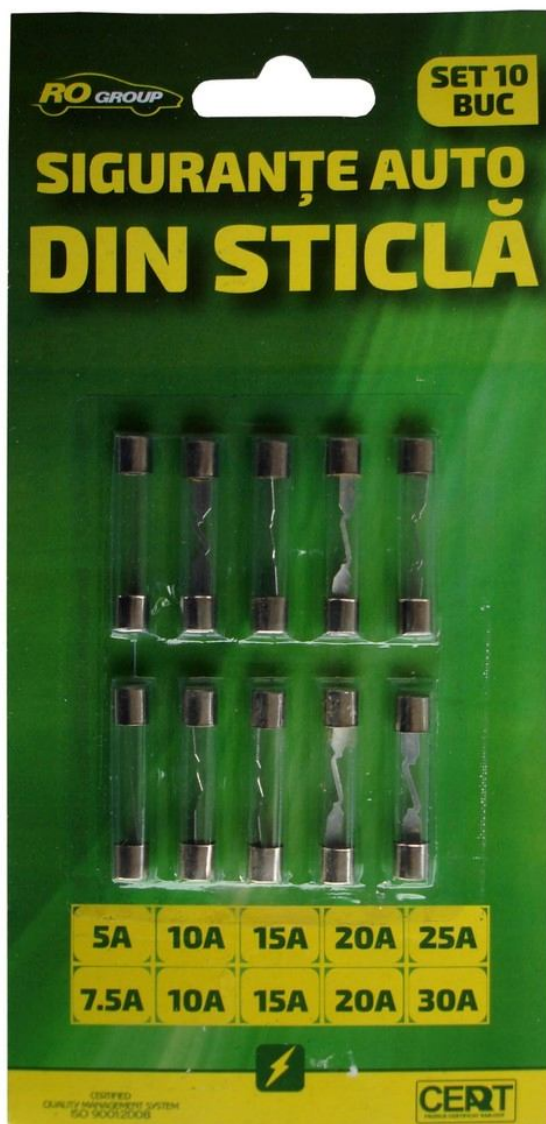

PREZENTARE PRODUS

Cod	Denumire	Cod bare (EAN-13)
EL1621	SIGURANTE AUTO DIN STICLA SET 10 BUC	5948834001334

Descriere produs

Sigurante auto din sticla 12V, SET 10 BUC

5A x 1 buc, 7,5A x 1 buc, 10A x 2 buc, 15A x 2 buc, 20A x 2 buc, 25A x 1 buc, 30A x 1 buc

Acest produs se utilizeaza pe automobile cu alimentare la 12V cc

Produs certificat RAR

Tip ambalaj: blister